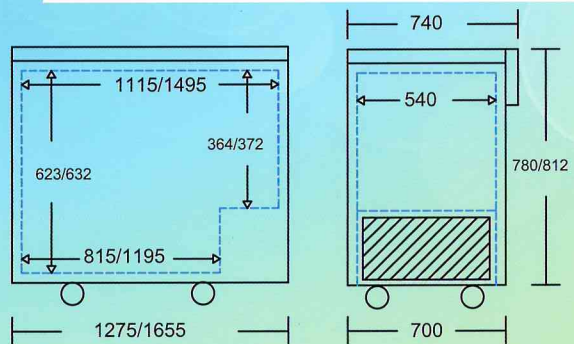

一路領鮮

鮮系列 時髦簡潔設計
雙功能節能系統

- ◎ 使用 134a 冷媒
- ◎ 凍、藏兩用 雙功能
- ◎ 保溫厚 省電耐用
- ◎ 可更換式門橡皮

BD-95/BD-142**BD-192/BD-282****BD-355/BD-505****BD-600**

型 號	BD-95	BD-142	BD-192	BD-282	BD-355	BD-505	BD-600
外圍尺寸(mm)	574x564x845	754x564x845	950x564x845	1160x644x845	1275x740x825	1655x740x850	1930x710x825
電 源	110V/60HZ	110V/60HZ	110V/60HZ	110V/60HZ	110V/60HZ	110V/60HZ	110V/60HZ
溫度範圍	+5°C~-18°C	+5°C~-18°C	+5°C~-18°C	+5°C~-18°C	+5°C~-18°C	+5°C~-18°C	+5°C~-18°C
淨 容 積	95L	142L	192L	282L	355L	505L	600L
保溫厚度	75m/m	75m/m	75m/m	75m/m	80m/m	80m/m	75m/m