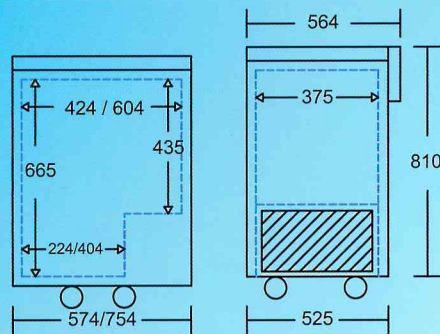

一路領鮮

鮮系列 時髦簡潔設計
雙功能節能系統

- ◎ 使用 134a 冷媒
- ◎ 凍、藏兩用 雙功能
- ◎ 保溫厚 省電耐用
- ◎ 可更換式門橡皮

BD-95/BD-142**BD-192/BD-282****BD-355/BD-505****BD-600**

型 號	BD-95	BD-142	BD-192	BD-282	BD-355	BD-505	BD-600
外圍尺寸(mm)	574x564x845	754x564x845	950x564x845	1160x644x845	1275x740x825	1655x740x850	1930x710x825
電 源	110V/60HZ	110V/60HZ	110V/60HZ	110V/60HZ	110V/60HZ	110V/60HZ	110V/60HZ
溫度範圍	+5°C~-18°C	+5°C~-18°C	+5°C~-18°C	+5°C~-18°C	+5°C~-18°C	+5°C~-18°C	+5°C~-18°C
淨 容 積	95L	142L	192L	282L	355L	505L	600L
保溫厚度	75m/m	75m/m	75m/m	75m/m	80m/m	80m/m	75m/m