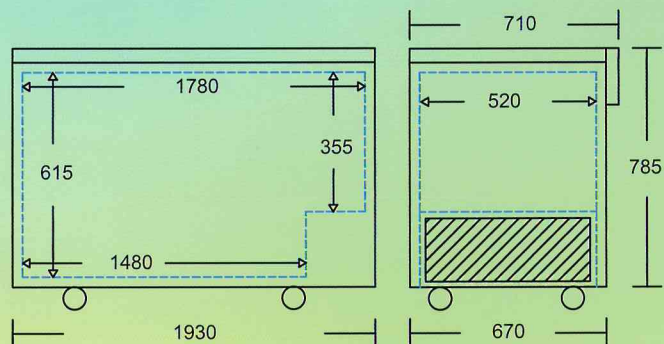

一路領鮮

鮮系列 時髦簡潔設計
雙功能節能系統

- ◎ 使用 134a 冷媒
- ◎ 凍、藏兩用 雙功能
- ◎ 保溫厚 省電耐用
- ◎ 可更換式門橡皮

BD-95/BD-142**BD-192/BD-282****BD-355/BD-505****BD-600**

型 號	BD-95	BD-142	BD-192	BD-282	BD-355	BD-505	BD-600
外圍尺寸(mm)	574x564x845	754x564x845	950x564x845	1160x644x845	1275x740x825	1655x740x850	1930x710x825
電 源	110V/60HZ	110V/60HZ	110V/60HZ	110V/60HZ	110V/60HZ	110V/60HZ	110V/60HZ
溫度範圍	+5°C~-18°C	+5°C~-18°C	+5°C~-18°C	+5°C~-18°C	+5°C~-18°C	+5°C~-18°C	+5°C~-18°C
淨 容 積	95L	142L	192L	282L	355L	505L	600L
保溫厚度	75m/m	75m/m	75m/m	75m/m	80m/m	80m/m	75m/m