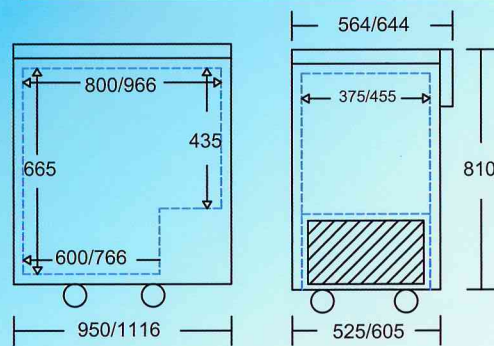

一路領鮮

鮮系列 時髦簡潔設計
雙功能節能系統

- ◎ 使用 134a 冷媒
- ◎ 凍、藏兩用 雙功能
- ◎ 保溫厚 省電耐用
- ◎ 可更換式門橡皮

BD-95/BD-142**BD-192/BD-282****BD-355/BD-505****BD-600**

型 號	BD-95	BD-142	BD-192	BD-282	BD-355	BD-505	BD-600
外圍尺寸(mm)	574x564x845	754x564x845	950x564x845	1160x644x845	1275x740x825	1655x740x850	1930x710x825
電 源	110V/60HZ	110V/60HZ	110V/60HZ	110V/60HZ	110V/60HZ	110V/60HZ	110V/60HZ
溫度範圍	+5°C~-18°C	+5°C~-18°C	+5°C~-18°C	+5°C~-18°C	+5°C~-18°C	+5°C~-18°C	+5°C~-18°C
淨 容 積	95L	142L	192L	282L	355L	505L	600L
保溫厚度	75m/m	75m/m	75m/m	75m/m	80m/m	80m/m	75m/m