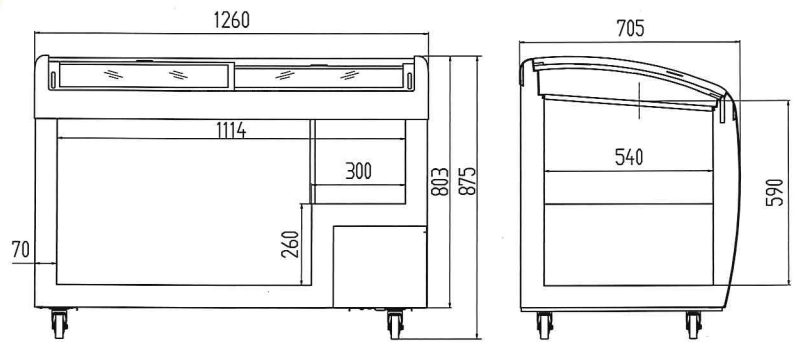

XS-360YX

型號	XS-160YX	XS-260YX	XS-360YX	XS-460YX
外圍尺寸(mm)	665x705x875	990x705x875	1260x705x875	1530x705x875
電源	110V/60HZ	110V/60HZ	110V/60HZ	110V/60HZ
溫度範圍	≤-18℃	≤-18℃	≤-18℃	≤-18℃
淨容積	110L	190L	260L	330L
安培(A)	3A	3A	5.2A	5.2A
功率(W)	185W	225W	350W	390W