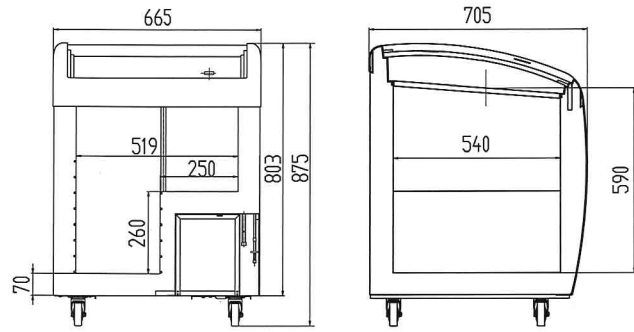

XS-160YX

型號	XS-160YX	XS-260YX	XS-360YX	XS-460YX
外圍尺寸(mm)	665x705x875	990x705x875	1260x705x875	1530x705x875
電源	110V/60HZ	110V/60HZ	110V/60HZ	110V/60HZ
溫度範圍	≤-18℃	≤-18℃	≤-18℃	≤-18℃
淨容積	110L	190L	260L	330L
安培(A)	3A	3A	5.2A	5.2A
功率(W)	185W	225W	350W	390W