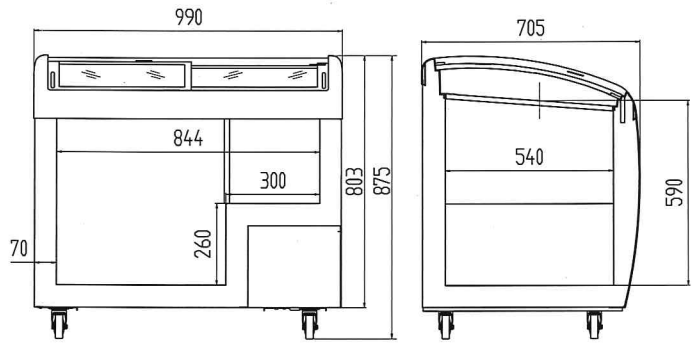

XS-260YX

型號	XS-160YX	XS-260YX	XS-360YX	XS-460YX
外圍尺寸(mm)	665x705x875	990x705x875	1260x705x875	1530x705x875
電源	110V/60HZ	110V/60HZ	110V/60HZ	110V/60HZ
溫度範圍	≤-18℃	≤-18℃	≤-18℃	≤-18℃
淨容積	110L	190L	260L	330L
安培(A)	3A	3A	5.2A	5.2A
功率(W)	185W	225W	350W	390W