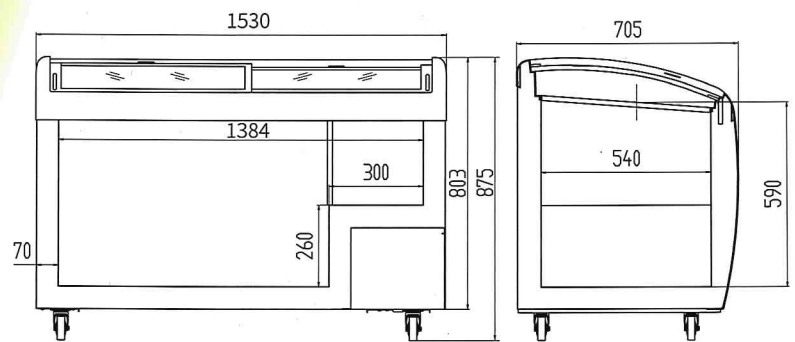

型號	XS-160YX	XS-260YX	XS-360YX	XS-460YX
外圍尺寸(mm)	665x705x875	990x705x875	1260x705x875	1530x705x875
電源	110V/60HZ	110V/60HZ	110V/60HZ	110V/60HZ
溫度範圍	≤-18℃	≤-18℃	≤-18℃	≤-18℃
淨容積	110L	190L	260L	330L
安培(A)	3A	3A	5.2A	5.2A
功率(W)	185W	225W	350W	390W