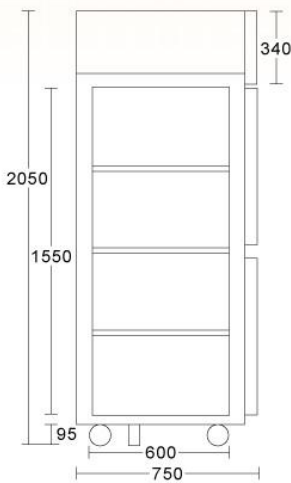

型號	品名	外型尺寸 寬x深x高(m/m)	容積 (L)	電壓	W	A
TW 2800	2尺8(92)凍庫	850X750X2050	700	1φ*110V / 220V	90 / 92	0.85 / 0.45
TW 4000	4尺(92)凍庫	1212X750X2050	1030	1φ*110V / 220V	137 / 139	1.28 / 0.66
TW 6000	6尺(92)凍庫	1802X750X2050	1580	1φ*110V / 220V	216 / 221	2.04 / 1.06