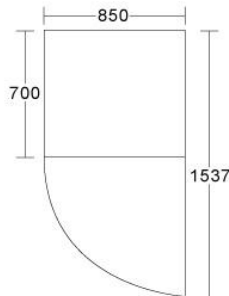

型號	品名	外型尺寸 寬x深x高(m/m)	容積 (L)	電壓	W	A
TW 2800	2尺8(92)凍庫	850X750X2050	700	1φ*110V / 220V	90 / 92	0.85 / 0.45
TW 4000	4尺(92)凍庫	1212X750X2050	1030	1φ*110V / 220V	137 / 139	1.28 / 0.66
TW 6000	6尺(92)凍庫	1802X750X2050	1580	1φ*110V / 220V	216 / 221	2.04 / 1.06