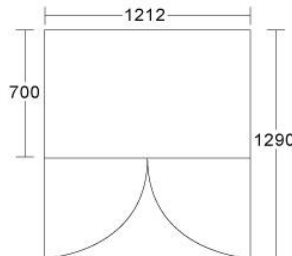

型號	品名	外型尺寸 寬x深x高(m/m)	容積 (L)	電壓	W	A
TW 2800	2尺8(92)凍庫	850X750X2050	700	1φ*110V / 220V	90 / 92	0.85 / 0.45
TW 4000	4尺(92)凍庫	1212X750X2050	1030	1φ*110V / 220V	137 / 139	1.28 / 0.66
TW 6000	6尺(92)凍庫	1802X750X2050	1580	1φ*110V / 220V	216 / 221	2.04 / 1.06