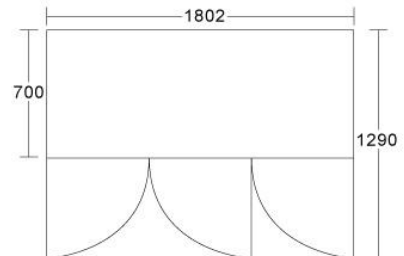

型號	品名	外型尺寸 寬x深x高(m/m)	容積 (L)	電壓	W	A
TW 2800	2尺8(92)凍庫	850X750X2050	700	1φ*110V / 220V	90 / 92	0.85 / 0.45
TW 4000	4尺(92)凍庫	1212X750X2050	1030	1φ*110V / 220V	137 / 139	1.28 / 0.66
TW 6000	6尺(92)凍庫	1802X750X2050	1580	1φ*110V / 220V	216 / 221	2.04 / 1.06