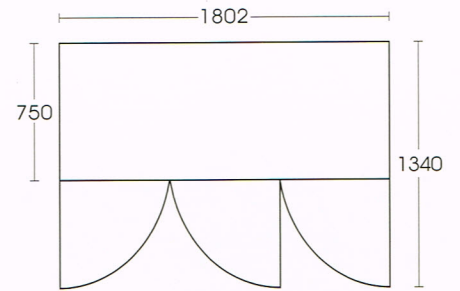

DAYTIME

得台冷凍冷藏

不銹鋼凍庫

採用原裝進口不銹鋼、防銹效果一級棒

- ★ 發泡一體成型
堅固耐久
- ★ 內桶水槽式設計
不易漏水
- ★ 內外箱體塑膠隔離
能節約能源
- ★ 凍門內蓋白鐵
不易變形
- ★ 圓弧造型
美觀大方
- ★ 隱藏式把手
好開又耐用

TE4000

型號	品名	外型尺寸 寬×深×高 (m/m)	有效容積 (L)	冷凍能力 (kcal/h)	使用溫度 (°C)	1Φ*110V	
						防霧	
						W	A
TE2500	2尺5凍庫	758×800×2050	690	1000	-18° 以下	55	0.5
TE2800	2尺8凍庫	850×800×2050	780	1000	-18° 以下	55	0.5
TE4000	4尺凍庫	1212×800×2050	1240	1150	-18° 以下	88	0.8
TE6000	6尺凍庫	1802×800×2050	1780	1350	-18° 以下	132	1.2