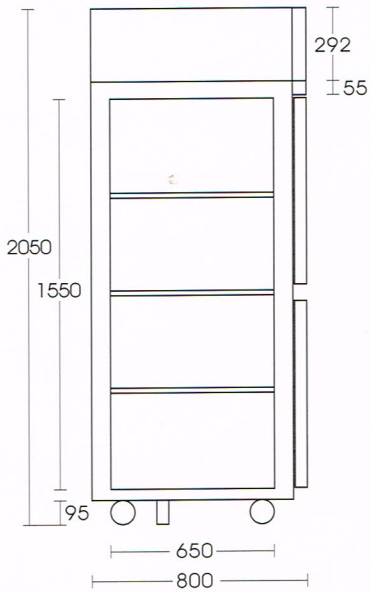

DAYTIME

得台冷凍冷藏

不銹鋼凍庫

採用原裝進口不銹鋼、防銹效果一級棒

- ★ 發泡一體成型
堅固耐久
- ★ 內桶水槽式設計
不易漏水
- ★ 內外箱體塑膠隔離
能節約能源
- ★ 凍門內蓋白鐵
不易變形
- ★ 圓弧造型
美觀大方
- ★ 隱藏式把手
好開又耐用

TE4000

型號	品名	外型尺寸 寬×深×高 (m/m)	有效容積 (L)	冷凍能力 (kcal/h)	使用溫度 (°C)	1Φ*110V	
						防霧	
						W	A
TE2500	2尺5凍庫	758×800×2050	690	1000	-18° 以下	55	0.5
TE2800	2尺8凍庫	850×800×2050	780	1000	-18° 以下	55	0.5
TE4000	4尺凍庫	1212×800×2050	1240	1150	-18° 以下	88	0.8
TE6000	6尺凍庫	1802×800×2050	1780	1350	-18° 以下	132	1.2