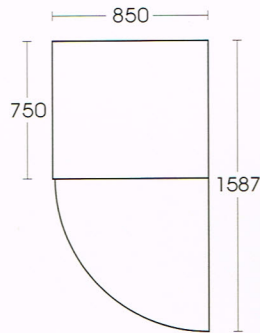

DAYTIME

得台冷凍冷藏

不銹鋼凍庫

採用原裝進口不銹鋼、防銹效果一級棒

- ★ 發泡一體成型
堅固耐久
- ★ 內桶水槽式設計
不易漏水
- ★ 內外箱體塑膠隔離
能節約能源
- ★ 凍門內蓋白鐵
不易變形
- ★ 圓弧造型
美觀大方
- ★ 隱藏式把手
好開又耐用

TE4000

型號	品名	外型尺寸 寬×深×高 (m/m)	有效容積 (L)	冷凍能力 (kcal/h)	使用溫度 (°C)	1Φ*110V	
						防霧	
						W	A
TE2500	2尺5凍庫	758×800×2050	690	1000	-18° 以下	55	0.5
TE2800	2尺8凍庫	850×800×2050	780	1000	-18° 以下	55	0.5
TE4000	4尺凍庫	1212×800×2050	1240	1150	-18° 以下	88	0.8
TE6000	6尺凍庫	1802×800×2050	1780	1350	-18° 以下	132	1.2