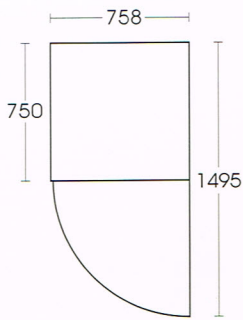

DAYTIME

得台冷凍冷藏

不銹鋼凍庫

採用原裝進口不銹鋼、防銹效果一級棒

- ★ 發泡一體成型
堅固耐久
- ★ 內桶水槽式設計
不易漏水
- ★ 內外箱體塑膠隔離
能節約能源
- ★ 凍門內蓋白鐵
不易變形
- ★ 圓弧造型
美觀大方
- ★ 隱藏式把手
好開又耐用

TE4000

型號	品名	外型尺寸 寬×深×高 (m/m)	有效容積 (L)	冷凍能力 (kcal/h)	使用溫度 (°C)	1Φ*110V	
						防霧	
						W	A
TE2500	2尺5凍庫	758×800×2050	690	1000	-18° 以下	55	0.5
TE2800	2尺8凍庫	850×800×2050	780	1000	-18° 以下	55	0.5
TE4000	4尺凍庫	1212×800×2050	1240	1150	-18° 以下	88	0.8
TE6000	6尺凍庫	1802×800×2050	1780	1350	-18° 以下	132	1.2