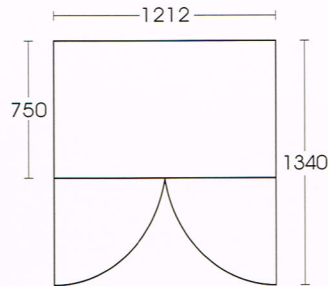

DAYTIME

得台冷凍冷藏

不銹鋼凍庫

採用原裝進口不銹鋼、防銹效果一級棒

- ★ 發泡一體成型
堅固耐久
- ★ 內桶水槽式設計
不易漏水
- ★ 內外箱體塑膠隔離
能節約能源
- ★ 凍門內蓋白鐵
不易變形
- ★ 圓弧造型
美觀大方
- ★ 隱藏式把手
好開又耐用

TE4000

型號	品名	外型尺寸 寬×深×高 (m/m)	有效容積 (L)	冷凍能力 (kcal/h)	使用溫度 (°C)	1Φ*110V	
						防霧	
						W	A
TE2500	2尺5凍庫	758×800×2050	690	1000	-18° 以下	55	0.5
TE2800	2尺8凍庫	850×800×2050	780	1000	-18° 以下	55	0.5
TE4000	4尺凍庫	1212×800×2050	1240	1150	-18° 以下	88	0.8
TE6000	6尺凍庫	1802×800×2050	1780	1350	-18° 以下	132	1.2