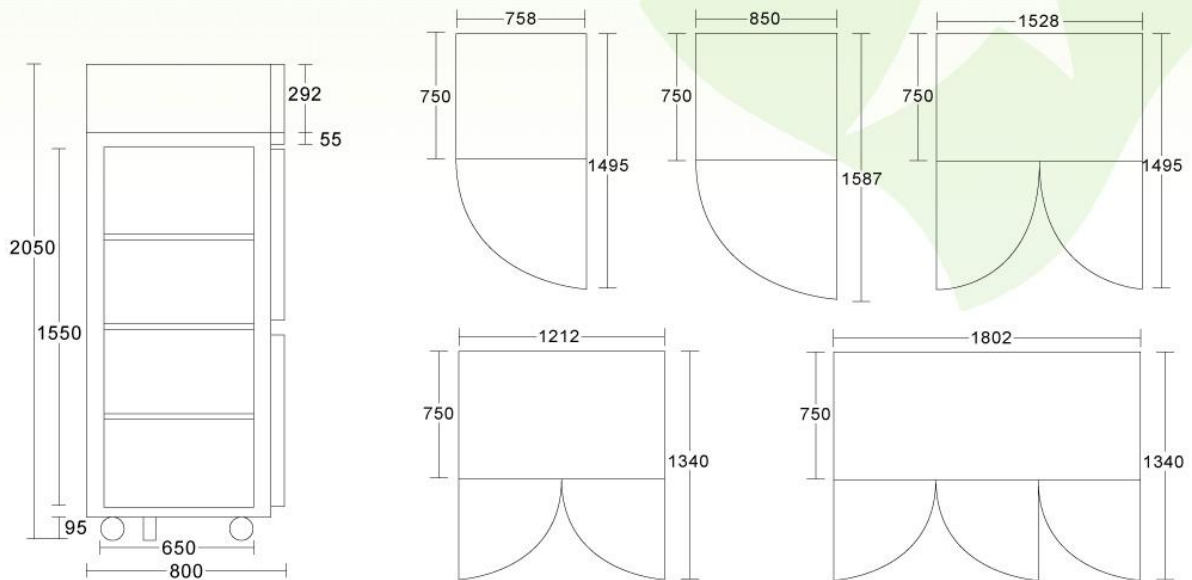

得台冷凍冷藏 不銹鋼凍庫

88 型

採用原裝進口不銹鋼
防銹效果一級棒

- 發泡一體成型 堅固耐久
- 內桶水槽式設計 不易漏水
- 內外箱體塑膠隔離 能節約能源
- 凍門內蓋白鐵 不易變形
- 圓弧造型 美觀大方
- 全方位把手 好開又耐用

★ 自動回歸功能

TS4000

TS2800

TS4000

TS6000

型號	品名	外型尺寸 寬x深x高(m/m)	容積 (L)	電壓	W	A
TS 2500	2尺5(88)凍庫	758X800X2050	660	1ϕ*110V/220V	90/92	0.85/0.45
TS 2800	2尺8(88)凍庫	850X800X2050	755	1ϕ*110V/220V	90/92	0.85/0.45
TS 4000	4尺(88)凍庫	1212X800X2050	1120	1ϕ*110V/220V	137/139	1.28/0.66
TS 5000	5尺(88)凍庫	1528X800X2050	1440	1ϕ*110V/220V	165/167	1.53/0.79
TS 6000	6尺(88)凍庫	1802X800X2050	1715	1ϕ*110V/220V	216/221	2.04/1.06