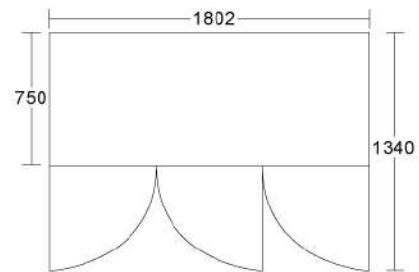

TS6000

型號	品名	外型尺寸 寬x深x高(m/m)	容積 (L)	電壓	W	A
TS 2500	2尺5(88)凍庫	758X800X2050	660	1Φ*110V / 220V	90 / 92	0.85 / 0.45
TS 2800	2尺8(88)凍庫	850X800X2050	755	1Φ*110V / 220V	90 / 92	0.85 / 0.45
TS 4000	4尺(88)凍庫	1212X800X2050	1120	1Φ*110V / 220V	137 / 139	1.28 / 0.66
TS 5000	5尺(88)凍庫	1528X800X2050	1440	1Φ*110V / 220V	165 / 167	1.53 / 0.79
TS 6000	6尺(88)凍庫	1802X800X2050	1715	1Φ*110V / 220V	216 / 221	2.04 / 1.06