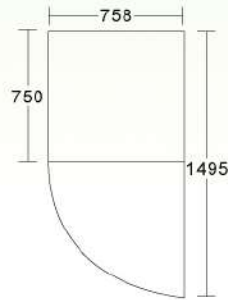

TS6000

型號	品名	外型尺寸 寬x深x高(m/m)	容積 (L)	電壓	W	A
TS 2500	2尺5(88)凍庫	758X800X2050	660	1Φ*110V / 220V	90 / 92	0.85 / 0.45
TS 2800	2尺8(88)凍庫	850X800X2050	755	1Φ*110V / 220V	90 / 92	0.85 / 0.45
TS 4000	4尺(88)凍庫	1212X800X2050	1120	1Φ*110V / 220V	137 / 139	1.28 / 0.66
TS 5000	5尺(88)凍庫	1528X800X2050	1440	1Φ*110V / 220V	165 / 167	1.53 / 0.79
TS 6000	6尺(88)凍庫	1802X800X2050	1715	1Φ*110V / 220V	216 / 221	2.04 / 1.06