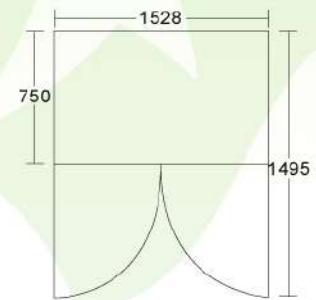

TS6000

型號	品名	外型尺寸 寬x深x高(m/m)	容積 (L)	電壓	W	A
TS 2500	2尺5(88)凍庫	758X800X2050	660	1Φ*110V / 220V	90 / 92	0.85 / 0.45
TS 2800	2尺8(88)凍庫	850X800X2050	755	1Φ*110V / 220V	90 / 92	0.85 / 0.45
TS 4000	4尺(88)凍庫	1212X800X2050	1120	1Φ*110V / 220V	137 / 139	1.28 / 0.66
TS 5000	5尺(88)凍庫	1528X800X2050	1440	1Φ*110V / 220V	165 / 167	1.53 / 0.79
TS 6000	6尺(88)凍庫	1802X800X2050	1715	1Φ*110V / 220V	216 / 221	2.04 / 1.06