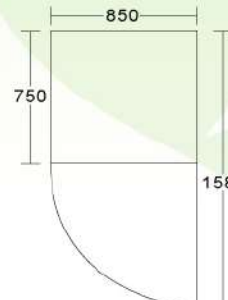

TS6000

型號	品名	外型尺寸 寬x深x高(m/m)	容積 (L)	電壓	W	A
TS 2500	2尺5(88)凍庫	758X800X2050	660	1Φ*110V / 220V	90 / 92	0.85 / 0.45
TS 2800	2尺8(88)凍庫	850X800X2050	755	1Φ*110V / 220V	90 / 92	0.85 / 0.45
TS 4000	4尺(88)凍庫	1212X800X2050	1120	1Φ*110V / 220V	137 / 139	1.28 / 0.66
TS 5000	5尺(88)凍庫	1528X800X2050	1440	1Φ*110V / 220V	165 / 167	1.53 / 0.79
TS 6000	6尺(88)凍庫	1802X800X2050	1715	1Φ*110V / 220V	216 / 221	2.04 / 1.06