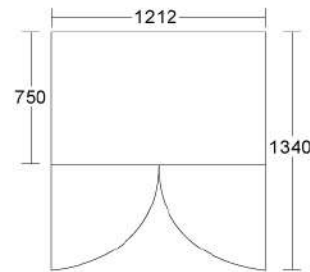

TS6000

型號	品名	外型尺寸 寬x深x高(m/m)	容積 (L)	電壓	W	A
TS 2500	2尺5(88)凍庫	758X800X2050	660	1Φ*110V / 220V	90 / 92	0.85 / 0.45
TS 2800	2尺8(88)凍庫	850X800X2050	755	1Φ*110V / 220V	90 / 92	0.85 / 0.45
TS 4000	4尺(88)凍庫	1212X800X2050	1120	1Φ*110V / 220V	137 / 139	1.28 / 0.66
TS 5000	5尺(88)凍庫	1528X800X2050	1440	1Φ*110V / 220V	165 / 167	1.53 / 0.79
TS 6000	6尺(88)凍庫	1802X800X2050	1715	1Φ*110V / 220V	216 / 221	2.04 / 1.06