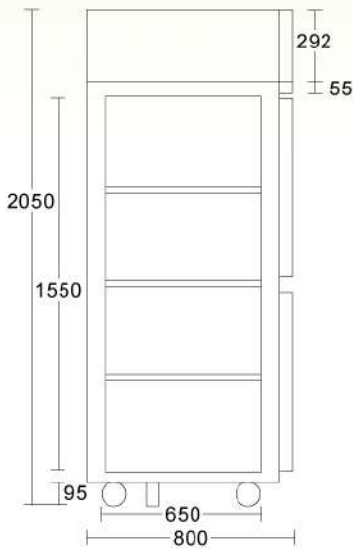

得台冷凍冷藏 不銹鋼凍庫

88型

採用原裝進口不銹鋼
防銹效果一級棒

- 發泡一體成型 堅固耐久
- 內桶水槽式設計 不易漏水
- 內外箱體塑膠隔離 能節約能源
- 凍門內蓋白鐵 不易變形
- 圓弧造型 美觀大方
- 全方位把手 好開又耐用

★ 自動回歸功能

TS4000

TS2800

TS4000

TS6000

型號	品名	外型尺寸 寬x深x高(m/m)	容積 (L)	電壓	W	A
TS 2500	2尺5(88)凍庫	758X800X2050	660	1Φ*110V / 220V	90 / 92	0.85 / 0.45
TS 2800	2尺8(88)凍庫	850X800X2050	755	1Φ*110V / 220V	90 / 92	0.85 / 0.45
TS 4000	4尺(88)凍庫	1212X800X2050	1120	1Φ*110V / 220V	137 / 139	1.28 / 0.66
TS 5000	5尺(88)凍庫	1528X800X2050	1440	1Φ*110V / 220V	165 / 167	1.53 / 0.79
TS 6000	6尺(88)凍庫	1802X800X2050	1715	1Φ*110V / 220V	216 / 221	2.04 / 1.06