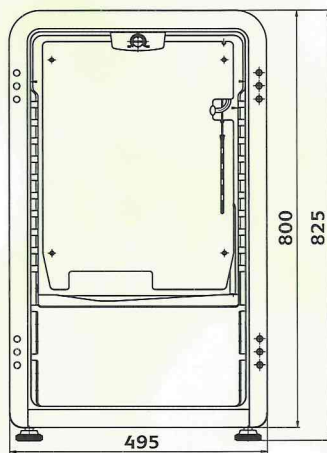

## XLS-136

## XLS-280BW

## XLS-380BW

型 號	XLS-136	XLS-280BW	XLS-380BW
外圍尺寸(mm)	495 x 525 x 825	575 x 610 x 1670	615 x 610 x 1950
電 源	110V/60HZ	110V/60HZ	110V/60HZ
溫 度 範 圍	+4°C~+12°C	0°C~+10°C	0°C~+10°C
淨 容 積	113L	252L	352L
安 培 ( A )	1.4A	4.5A	4.5A
功 率 ( W )	120W	200W	230W