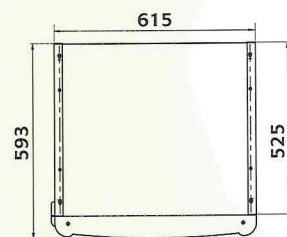

## XLS-136

## XLS-280BW

## XLS-380BW

型 號	XLS-136	XLS-280BW	XLS-380BW
外圍尺寸(mm)	495 x 525 x 825	575 x 610 x 1670	615 x 610 x 1950
電 源	110V/60HZ	110V/60HZ	110V/60HZ
溫 度 範 圍	+4°C~+12°C	0°C~+10°C	0°C~+10°C
淨 容 積	113L	252L	352L
安 培 ( A )	1.4A	4.5A	4.5A
功 率 ( W )	120W	200W	230W