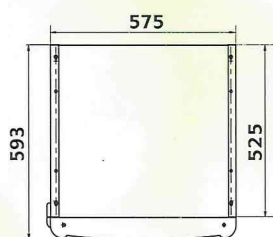

## XLS-380BW

型 號	XLS-136	XLS-280BW	XLS-380BW
外圍尺寸(mm)	495 x 525 x 825	575 x 610 x 1670	615 x 610 x 1950
電 源	110V/60HZ	110V/60HZ	110V/60HZ
溫 度 範 圍	+4°C~+12°C	0°C~+10°C	0°C~+10°C
淨 容 積	113L	252L	352L
安 培 ( A )	1.4A	4.5A	4.5A
功 率 ( W )	120W	200W	230W