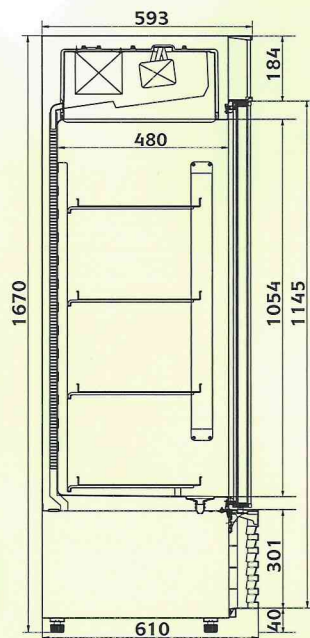

## XLS-136

## XLS-280BW

## XLS-380BW

型 號	XLS-136	XLS-280BW	XLS-380BW
外圍尺寸(mm)	495 x 525 x 825	575 x 610 x 1670	615 x 610 x 1950
電 源	110V/60HZ	110V/60HZ	110V/60HZ
溫 度 範 圍	+4°C~+12°C	0°C~+10°C	0°C~+10°C
淨 容 積	113L	252L	352L
安 培 ( A )	1.4A	4.5A	4.5A
功 率 ( W )	120W	200W	230W