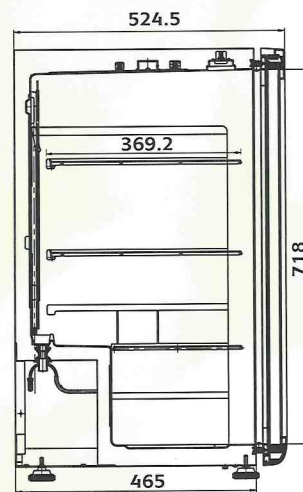

## XLS-280BW

## XLS-380BW

型 號	XLS-136	XLS-280BW	XLS-380BW
外圍尺寸(mm)	495 x 525 x 825	575 x 610 x 1670	615 x 610 x 1950
電 源	110V/60HZ	110V/60HZ	110V/60HZ
溫 度 範 圍	+4°C~+12°C	0°C~+10°C	0°C~+10°C
淨 容 積	113L	252L	352L
安 培 ( A )	1.4A	4.5A	4.5A
功 率 ( W )	120W	200W	230W