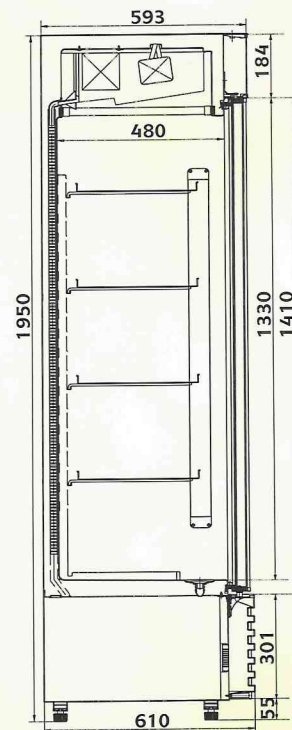

## XLS-136

## XLS-280BW

## XLS-380BW

型 號	XLS-136	XLS-280BW	XLS-380BW
外圍尺寸(mm)	495 x 525 x 825	575 x 610 x 1670	615 x 610 x 1950
電 源	110V/60HZ	110V/60HZ	110V/60HZ
溫 度 範 圍	+4°C~+12°C	0°C~+10°C	0°C~+10°C
淨 容 積	113L	252L	352L
安 培 ( A )	1.4A	4.5A	4.5A
功 率 ( W )	120W	200W	230W