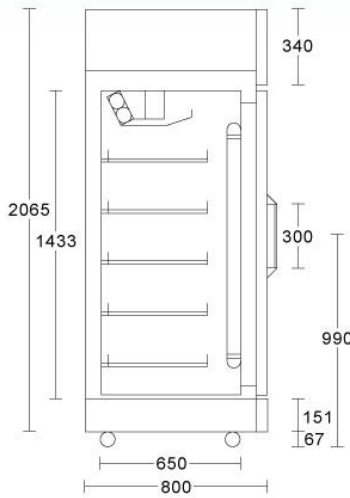

# 得台冷藏西點櫃

92型

採用原裝進口烤漆鋼板  
色澤耐久美觀

- 發泡一體成型 堅固耐久
- 內桶水槽式設計 不易漏水
- 內外箱體塑膠隔離 能節約能源
- 複層防霧玻璃 除霧效果好
- 網架可任意調整 展示空間大

TV4100

TV4100

TV6200

| 型號      | 品名       | 外型尺寸<br>寬x深x高(m/m) | 容積<br>(L) | 照明    | 電壓              | W          |              | A            |               |
|---------|----------|--------------------|-----------|-------|-----------------|------------|--------------|--------------|---------------|
|         |          |                    |           |       |                 | 箱體         | 成品           | 箱體           | 成品            |
| TV 4100 | 二機上(92型) | 1260X800X2065      | 945       | 40Wx1 | 1Φ*110V<br>220V | 379<br>375 | 1093<br>1089 | 3.85<br>1.89 | 11.98<br>6.09 |
| TV 6200 | 三機上(92型) | 1878X800X2065      | 1450      | 40Wx2 | 1Φ*220V         | 560        | 1247         | 2.79         | 6.67          |