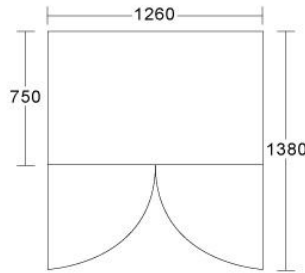

# 得台冷藏西點櫃

92型

採用原裝進口烤漆鋼板  
色澤耐久美觀

- 發泡一體成型 堅固耐久
- 內桶水槽式設計 不易漏水
- 內外箱體塑膠隔離 能節約能源
- 複層防霧玻璃 除霧效果好
- 網架可任意調整 展示空間大

TV4100

TV4100

TV6200

| 型號      | 品名       | 外型尺寸<br>寬x深x高(m/m) | 容積<br>(L) | 照明    | 電壓              | W          |              | A            |               |
|---------|----------|--------------------|-----------|-------|-----------------|------------|--------------|--------------|---------------|
|         |          |                    |           |       |                 | 箱體         | 成品           | 箱體           | 成品            |
| TV 4100 | 二機上(92型) | 1260X800X2065      | 945       | 40Wx1 | 1Φ*110V<br>220V | 379<br>375 | 1093<br>1089 | 3.85<br>1.89 | 11.98<br>6.09 |
| TV 6200 | 三機上(92型) | 1878X800X2065      | 1450      | 40Wx2 | 1Φ*220V         | 560        | 1247         | 2.79         | 6.67          |