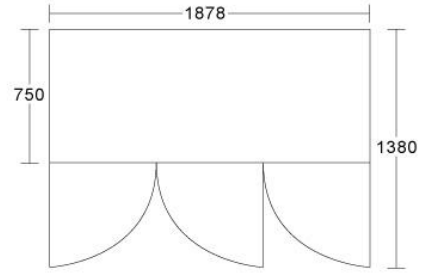

# 得台冷藏西點櫃

92型

採用原裝進口烤漆鋼板  
色澤耐久美觀

- 發泡一體成型 堅固耐久
- 內桶水槽式設計 不易漏水
- 內外箱體塑膠隔離 能節約能源
- 複層防霧玻璃 除霧效果好
- 網架可任意調整 展示空間大

TV4100

TV4100

TV6200

| 型號      | 品名       | 外型尺寸<br>寬x深x高(m/m) | 容積<br>(L) | 照明    | 電壓              | W          |              | A            |               |
|---------|----------|--------------------|-----------|-------|-----------------|------------|--------------|--------------|---------------|
|         |          |                    |           |       |                 | 箱體         | 成品           | 箱體           | 成品            |
| TV 4100 | 二機上(92型) | 1260X800X2065      | 945       | 40Wx1 | 1Φ*110V<br>220V | 379<br>375 | 1093<br>1089 | 3.85<br>1.89 | 11.98<br>6.09 |
| TV 6200 | 三機上(92型) | 1878X800X2065      | 1450      | 40Wx2 | 1Φ*220V         | 560        | 1247         | 2.79         | 6.67          |