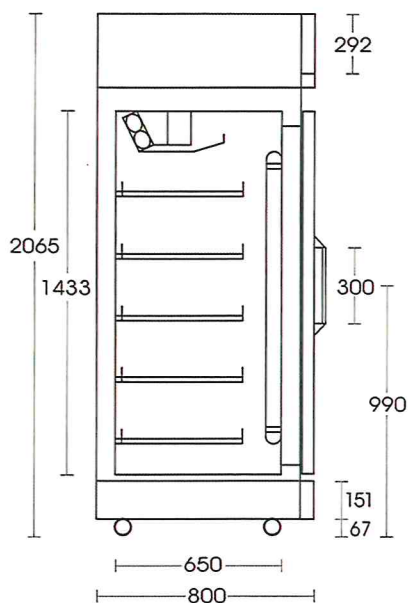

NO-1(灰大)

NO-1(黃大)

NO-1(白鐵)

本色卡僅供參考，本產品色彩以實物為準

型號	品名	外型尺寸 寬×深×高 (m/m)	有效容積 (L)	使用溫度 (°C)	1Φ*110V			
					照明		防霧	
					W	A	W	A
TA2100	2尺1單門	642×800×2065	485	2~10	40	0.36	110	1.0
TA2500	2尺5單門	757×800×2065	590	2~10	40	0.36	110	1.0
TA4100	二門機上	1260×800×2065	1040	2~10	40	0.36	275	2.5
TA6200	三門機上	1878×800×2065	1595	2~10	80	0.72	410	3.8