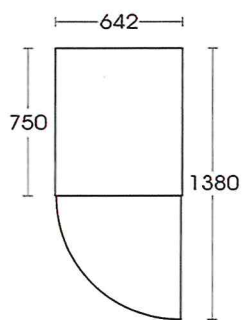

NO-1(灰大)

NO-1(黃大)

NO-1(白鐵)

本色卡僅供參考，本產品色彩以實物為準

型號	品名	外型尺寸 寬×深×高 (m/m)	有效容積 (L)	使用溫度 (°C)	1Φ*110V			
					照明		防霧	
					W	A	W	A
TA2100	2尺1單門	642×800×2065	485	2~10	40	0.36	110	1.0
TA2500	2尺5單門	757×800×2065	590	2~10	40	0.36	110	1.0
TA4100	二門機上	1260×800×2065	1040	2~10	40	0.36	275	2.5
TA6200	三門機上	1878×800×2065	1595	2~10	80	0.72	410	3.8