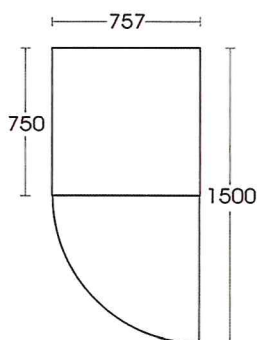

NO-1(灰大)

NO-1(黃大)

NO-1(白鐵)

本色卡僅供參考，本產品色彩以實物為準

型號	品名	外型尺寸 寬×深×高 (m/m)	有效容積 (L)	使用溫度 (°C)	1Φ*110V			
					照明		防霧	
					W	A	W	A
TA2100	2尺1單門	642×800×2065	485	2~10	40	0.36	110	1.0
TA2500	2尺5單門	757×800×2065	590	2~10	40	0.36	110	1.0
TA4100	二門機上	1260×800×2065	1040	2~10	40	0.36	275	2.5
TA6200	三門機上	1878×800×2065	1595	2~10	80	0.72	410	3.8