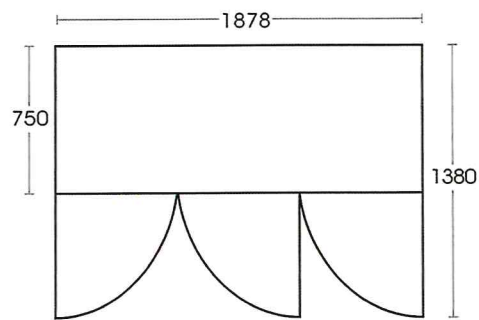

NO-1(灰大)

NO-1(黃大)

NO-1(白鐵)

本色卡僅供參考，本產品色彩以實物為準

型號	品名	外型尺寸 寬×深×高 (m/m)	有效容積 (L)	使用溫度 (°C)	1Φ*110V			
					照明		防霧	
					W	A	W	A
TA2100	2尺1單門	642×800×2065	485	2~10	40	0.36	110	1.0
TA2500	2尺5單門	757×800×2065	590	2~10	40	0.36	110	1.0
TA4100	二門機上	1260×800×2065	1040	2~10	40	0.36	275	2.5
TA6200	三門機上	1878×800×2065	1595	2~10	80	0.72	410	3.8