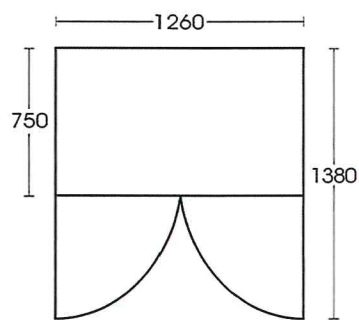

NO-1(灰大)

NO-1(黃大)

NO-1(白鐵)

本色卡僅供參考，本產品色彩以實物為準

型號	品名	外型尺寸 寬×深×高 (m/m)	有效容積 (L)	使用溫度 (°C)	1Φ*110V			
					照明		防霧	
					W	A	W	A
TA2100	2尺1單門	642×800×2065	485	2~10	40	0.36	110	1.0
TA2500	2尺5單門	757×800×2065	590	2~10	40	0.36	110	1.0
TA4100	二門機上	1260×800×2065	1040	2~10	40	0.36	275	2.5
TA6200	三門機上	1878×800×2065	1595	2~10	80	0.72	410	3.8